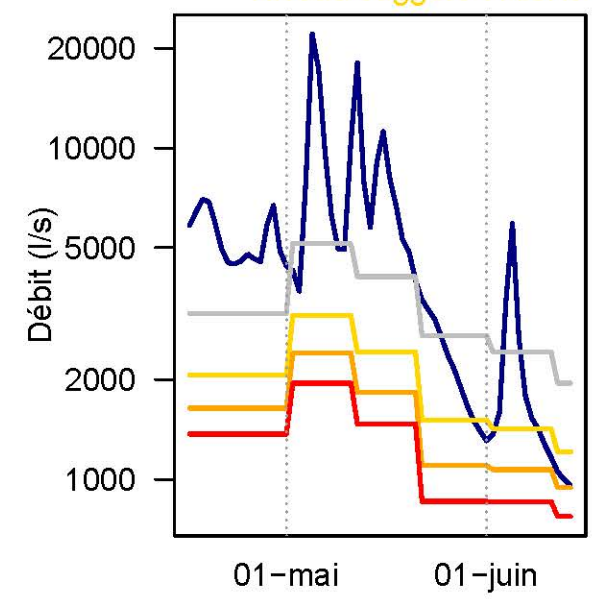

Le Guiers Mort à St Laurent du Pont (code station : V150401002)

ZA : Chartreuse-Guiers (ZA gén.)

60 derniers jours

Niveau suggéré : Alerte

Tendance des 10 derniers jours : baisse