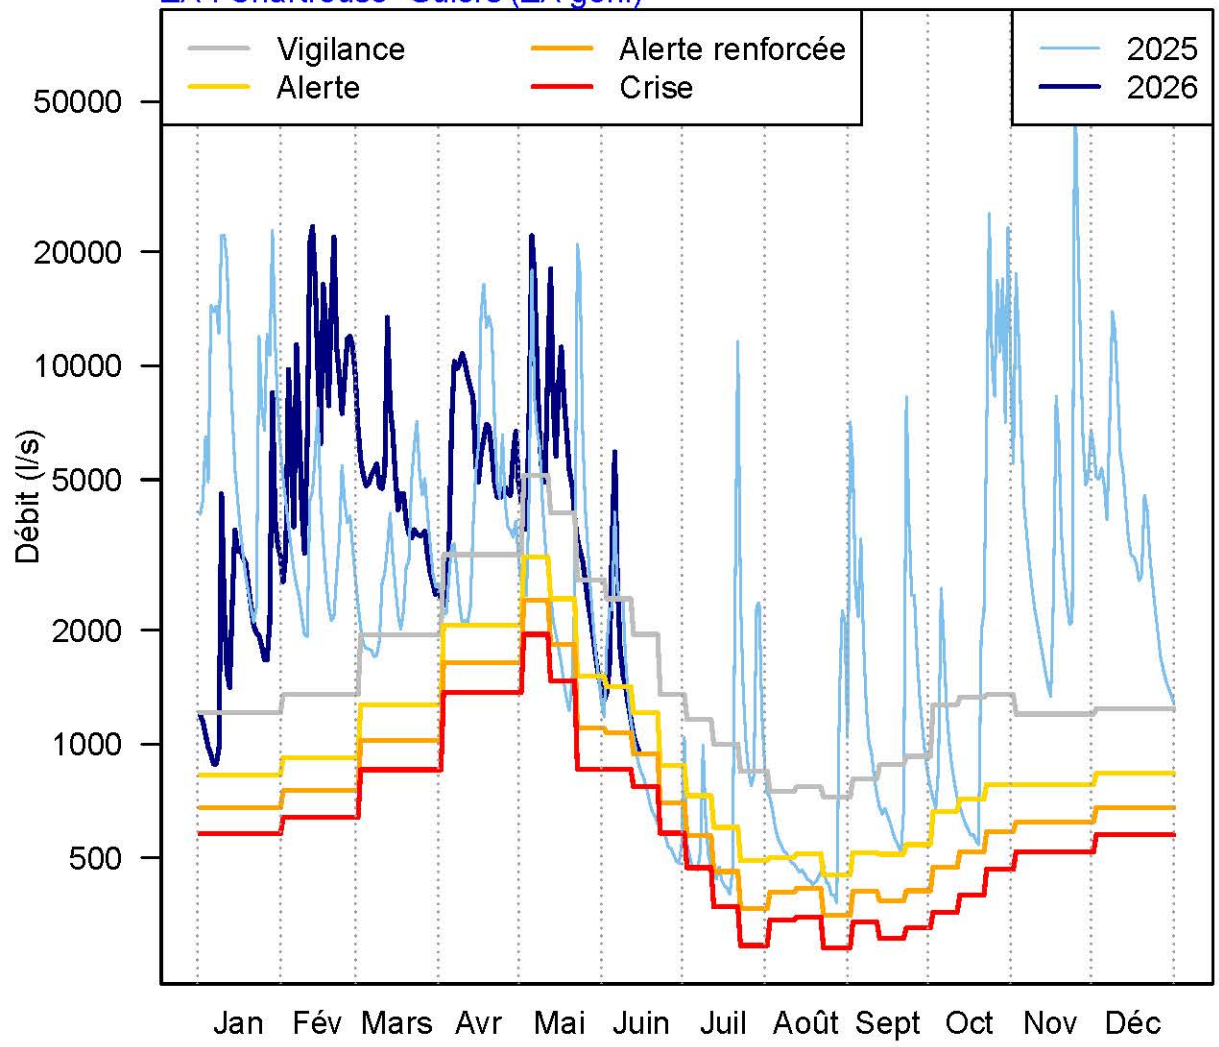

Le Guiers Mort à St Laurent du Pont (code station : V150401002)

ZA : Chartreuse-Guiers (ZA gén.)

60 derniers jours

Niveau suggéré : Alerte

Tendance des 10 derniers jours : baisse