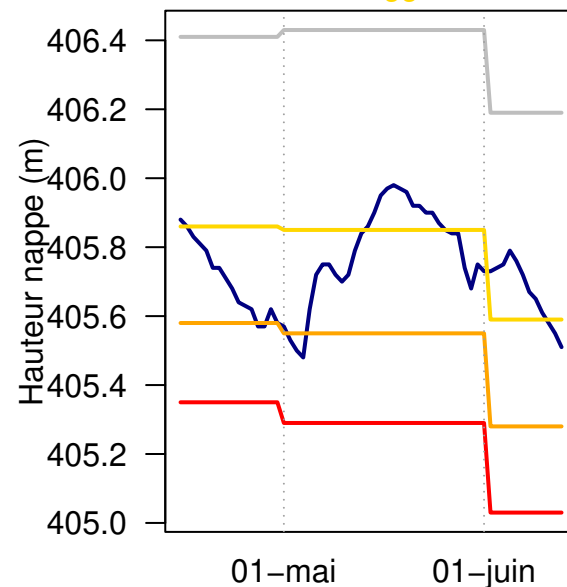

Nappe du Guiers à St Joseph de Rivière (code station : 07488X0011/F)

ZA : Chartreuse-Guiers (ZA gén.)

60 derniers jours

Niveau suggéré : Alerte

Tendance des 10 derniers jours : baisse