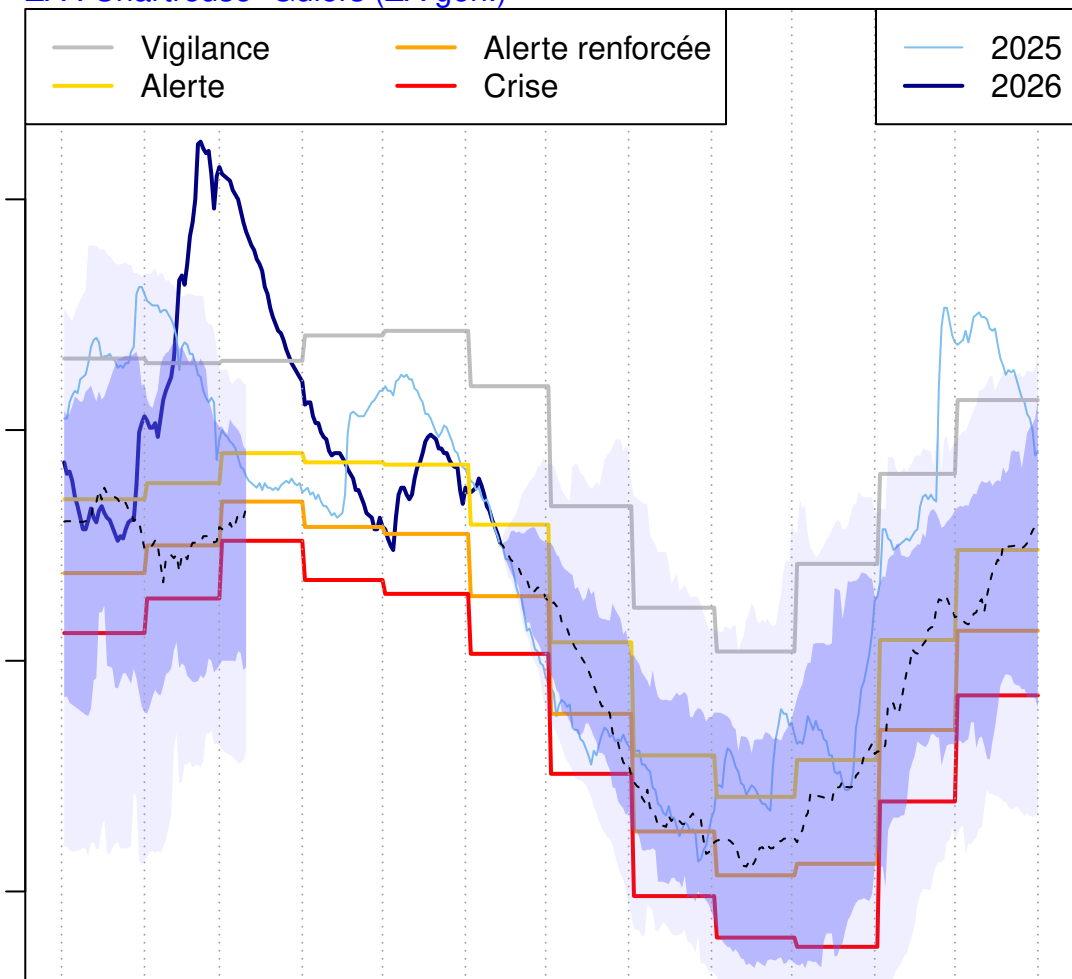

Nappe du Guiers à St Joseph de Rivière (code station : 07488X0011/F)

ZA : Chartreuse-Guiers (ZA gén.)

60 derniers jours

Niveau suggéré : Alerte

Tendance des 10 derniers jours : baisse